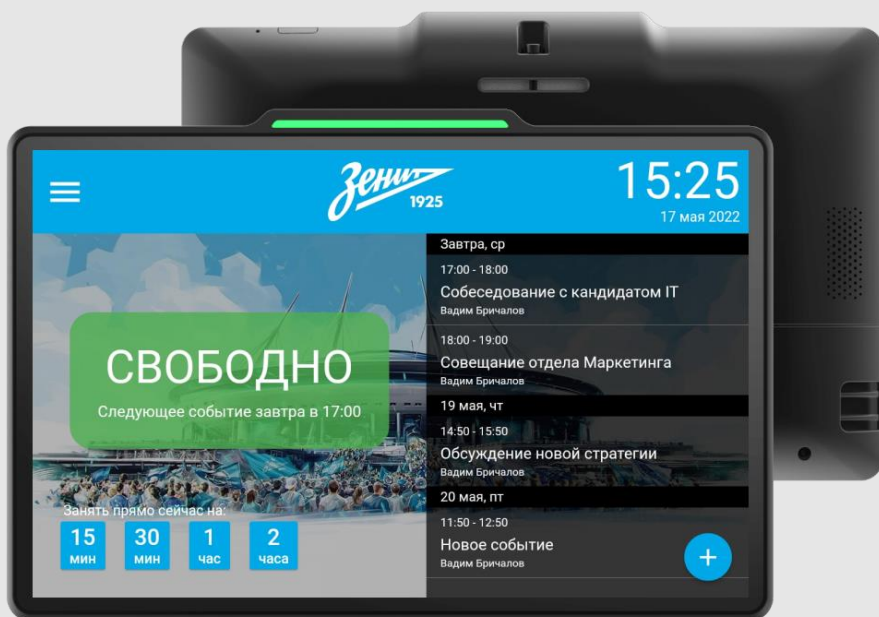

- Все события выводятся на сенсорный планшет, установленный на стене рядом с переговорной
- На экране планшета отображается текущий статус переговорной и ближайшие события
- Показывает события переговорной комнаты из календаря компании, дает возможность создавать новые события и бронировать переговорную прямо с планшета.
- Интегрируется в существующие информационные системы вашей компании.