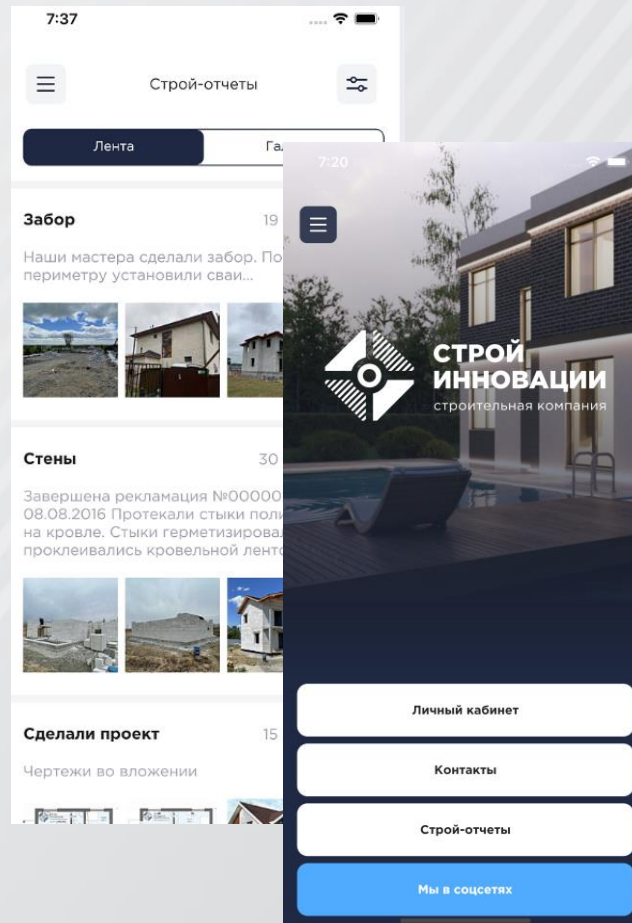

- Все события выводятся на сенсорный планшет, установленный на стене рядом с переговорной
- На экране планшета отображается текущий статус переговорной и ближайшие события
- Показывает события переговорной комнаты из календаря компании, дает возможность создавать новые события и бронировать переговорную прямо с планшета.
- Интегрируется в существующие информационные системы вашей компании.

Мобильные приложения

Сканер билетов на мероприятия Академии РосАтома и выгрузка участников в Excel

Приложение для клиентов и прорабов для отслеживания процесса стройки и более оперативного предоставления отчётности