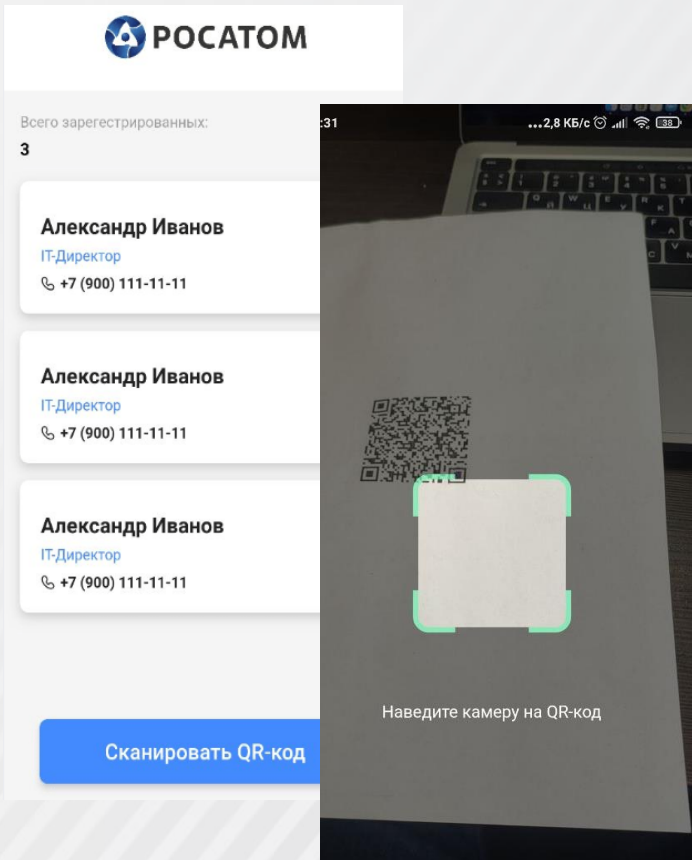

Мобильные приложения

Сканер билетов на мероприятия Академии РосАтома и выгрузка участников в Excel