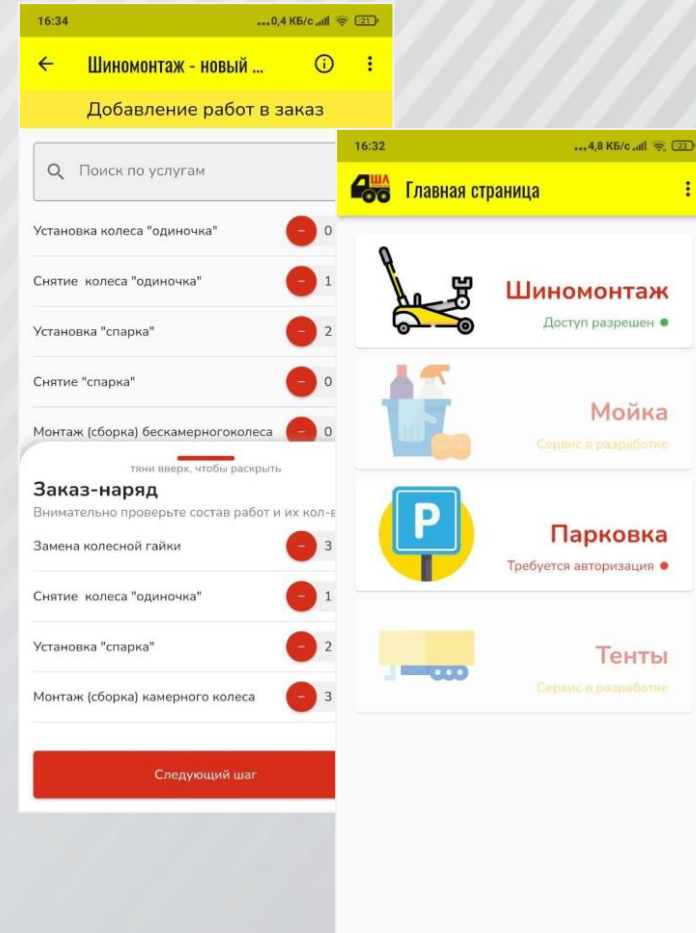

- Все события выводятся на сенсорный планшет, установленный на стене рядом с переговорной
- На экране планшета отображается текущий статус переговорной и ближайшие события
- Показывает события переговорной комнаты из календаря компании, дает возможность создавать новые события и бронировать переговорную прямо с планшета.
- Интегрируется в существующие информационные системы вашей компании.

Мобильные приложения

Сканер билетов на мероприятия Академии РосАтома и выгрузка участников в Excel

Приложение для клиентов и прорабов для отслеживания процесса стройки и более оперативного предоставления отчётности

Приложение позволяет создавать наряды на шиномонтаж, мойку и парковку и отправлять данные в 1С

order@nav-it.ru

Звоните!

Пишите!

+7 (812) 495-63-39

Санкт-Петербург

Пр. Юрия Гагарина, д. 2, 7 этаж

Москва